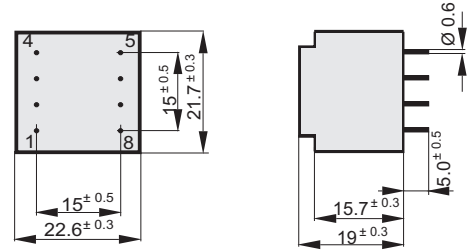

# EE20/10,5

Sicherheitstransformator / Kurzschlußfest  
**VDE 0570 / EN 61558 / ENEC10**  
**UL 506 / UL 1585 / CSA geprüft**  
 Vakuum Epoxyverguss  
 Stoßspannungsgeprüft  
 Temperaturklasse ta70°C/F  
 Cul-Gewicht: 8 g  
 Gesamt-Gewicht: 35 g

Ansicht auf Stiftseite - Pin view  
 Abmessungen in mm - Dimensions in mm

Nennleistung/Nominal power

Bestell Nr. <i>Order No.</i>	Primär [V] <i>Primary</i>	Sekundär [V] <i>Secondary</i>	Strom [mA] <i>Current</i>	Stiftbelegung <i>Pin configuration</i>	Leerlaufspannung [V] <i>No load voltage</i>	Prüfzeichen / Approvals		
						VDE	UL 1585	UL 506
VN20.10/09475	230	4	125	1-4 / 6-7	7,40	●	●	
VN20.10/09476	230	6	83,3	1-4 / 6-7	10,80	●	●	
VN20.10/09477	230	9	55,5	1-4 / 6-7	16,50	●	●	
VN20.10/09478	230	12	41,6	1-4 / 6-7	20,60	●	●	
VN20.10/09479	230	15	33,3	1-4 / 6-7	26,00	●	●	
VN20.10/09437	230	18	27,8	1-4 / 6-7	30,10	●		●
VN20.10/09383	230	24	20,8	1-4 / 6-7	41,10	●		●
VN20.10/09480	230	2x6	2x41,6	1-4 / 5-6 + 7-8	2x10,90	●	●	
VN20.10/09384	230	2x9	2x27,7	1-4 / 5-6 + 7-8	2x16,40	●		●
VN20.10/09385	230	2x12	2x20,8	1-4 / 5-6 + 7-8	2x20,60	●		●
VN20.10/09386	230	2x15	2x16,6	1-4 / 5-6 + 7-8	2x24,80	●		●
VN20.10/09440	230	2x18	2x13,8	1-4 / 5-6 + 7-8	2x28,90	●		●
VN20.10/09387	230	2x24	2x10,4	1-4 / 5-6 + 7-8	2x41,30	●		●
VN20.10/29475	115	4	125	1-4 / 6-7	7,40	●	●	
VN20.10/29476	115	6	83,3	1-4 / 6-7	10,80	●	●	
VN20.10/29477	115	9	55,5	1-4 / 6-7	16,50	●	●	
VN20.10/29478	115	12	41,6	1-4 / 6-7	20,60	●	●	
VN20.10/29479	115	15	33,3	1-4 / 6-7	26,00	●	●	
VN20.10/29437	115	18	27,8	1-4 / 6-7	30,10	●		●
VN20.10/29383	115	24	20,8	1-4 / 6-7	41,10	●		●
VN20.10/29480	115	2x6	2x41,6	1-4 / 5-6 + 7-8	2x10,90	●	●	
VN20.10/29384	115	2x9	2x27,7	1-4 / 5-6 + 7-8	2x16,40	●		●
VN20.10/29385	115	2x12	2x20,8	1-4 / 5-6 + 7-8	2x20,60	●		●
VN20.10/29386	115	2x15	2x16,6	1-4 / 5-6 + 7-8	2x24,80	●		●
VN20.10/29440	115	2x18	2x13,8	1-4 / 5-6 + 7-8	2x28,90	●		●
VN20.10/29387	115	2x24	2x10,4	1-4 / 5-6 + 7-8	2x41,30	●		●