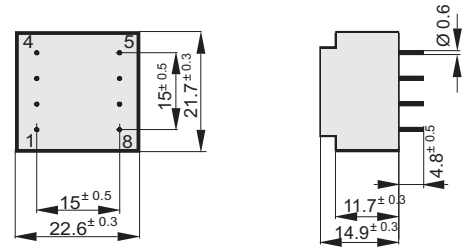

Typ/Type

EE20/6,1

Sicherheitstransformator / Kurzschlußfest
VDE 0570 / EN 61558 / ENEC10
UL 506 / UL 1585 / CSA geprüft
 Vakuum Epoxyverguss
 Stoßspannungsgeprüft
 Temperaturklasse ta70°C/F
 Cul-Gewicht: 7 g
 Gesamt-Gewicht: 24 g

Ansicht auf Stiftseite - Pin view
 Abmessungen in mm - Dimensions in mm

Nennleistung/Nominal power

0.35 VA

Safety transformer / Short-circuit-proof
VDE 0570 / EN 61558 / ENEC10
UL 506 / UL 1585 / CSA approved
 Vacuum epoxy casting
 Surge resistance approved
 Temperature class ta70°C/F
 Cul weight: 7 g
 Total weight: 24 g